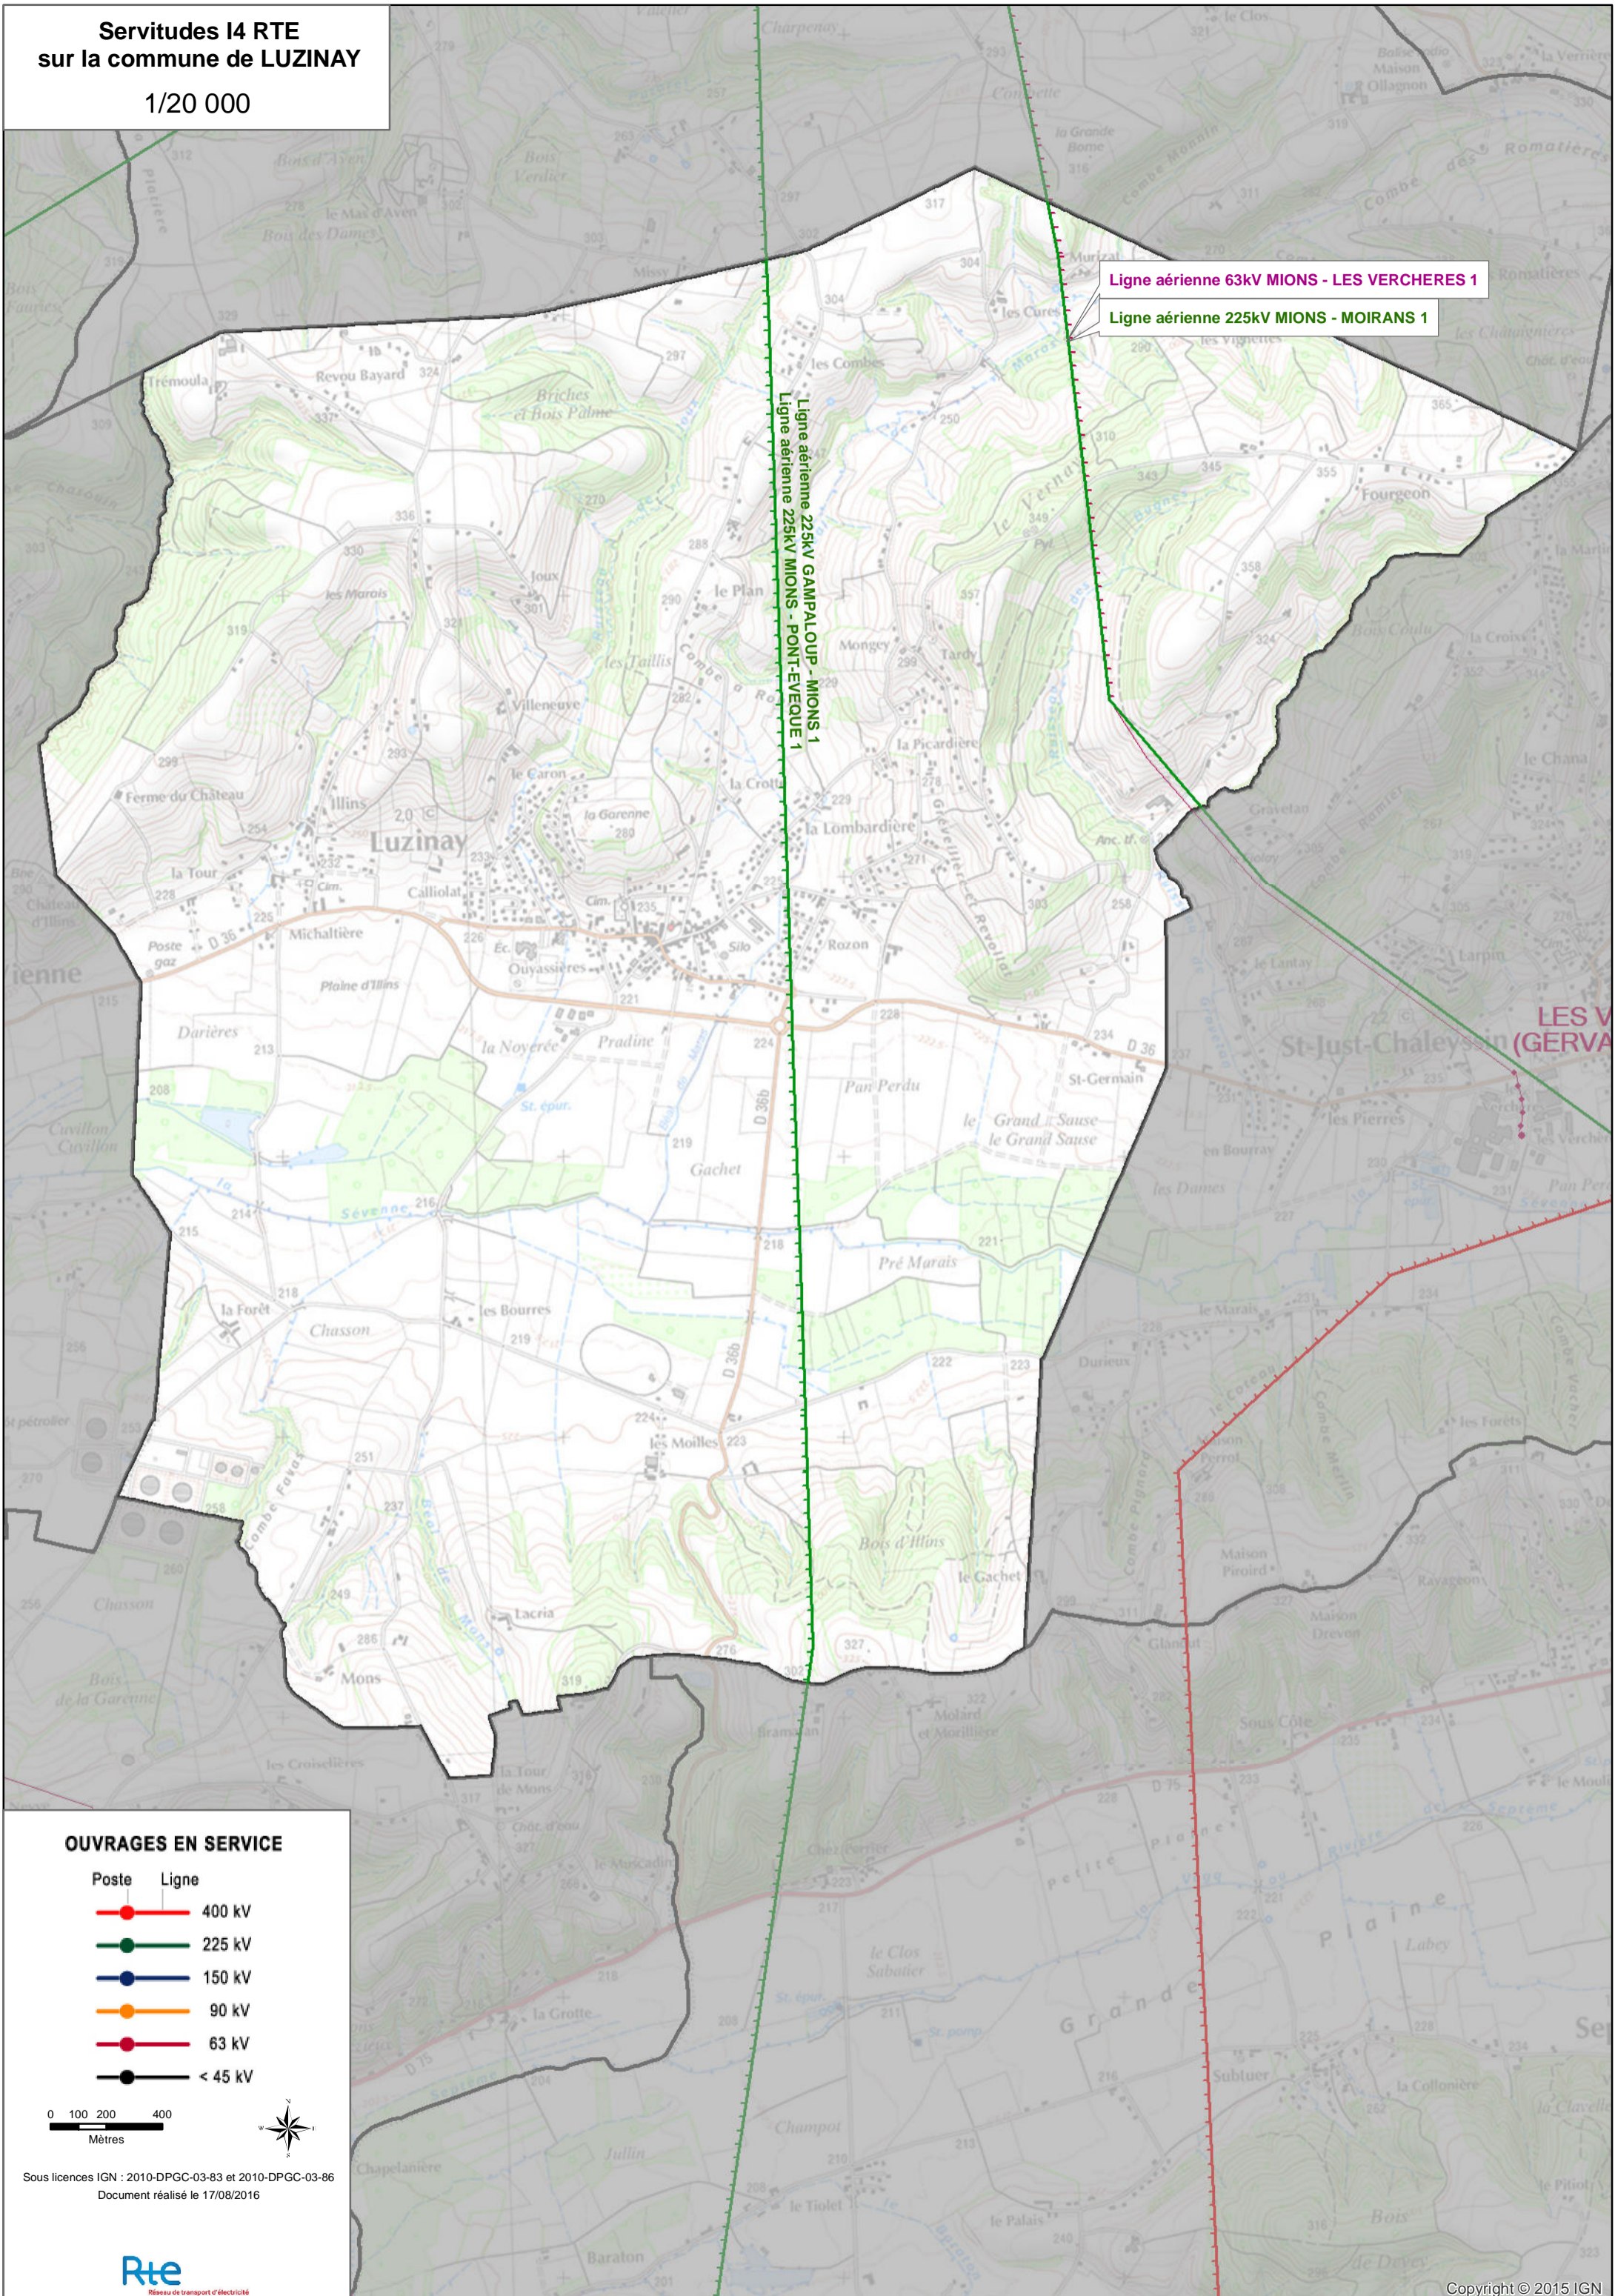

Servitudes I4 RTE sur la commune de LUZINAY

1/20 000

Ligne aérienne 63kV MIONS - LES VERCHERES 1

Ligne aérienne 225kV MIONS - MOIRANS 1

Ligne aérienne 225kV CAMPALOU - MIONS 1
Ligne aérienne 225kV MIONS - PONT-ÉVÈQUE 1

LES V
(GERVA

OUVRAGES EN SERVICE

- | Poste | Ligne | |
|-------|-------|---------|
| | | 400 kV |
| | | 225 kV |
| | | 150 kV |
| | | 90 kV |
| | | 63 kV |
| | | < 45 kV |

Sous licences IGN : 2010-DPGC-03-83 et 2010-DPGC-03-86
Document réalisé le 17/08/2016